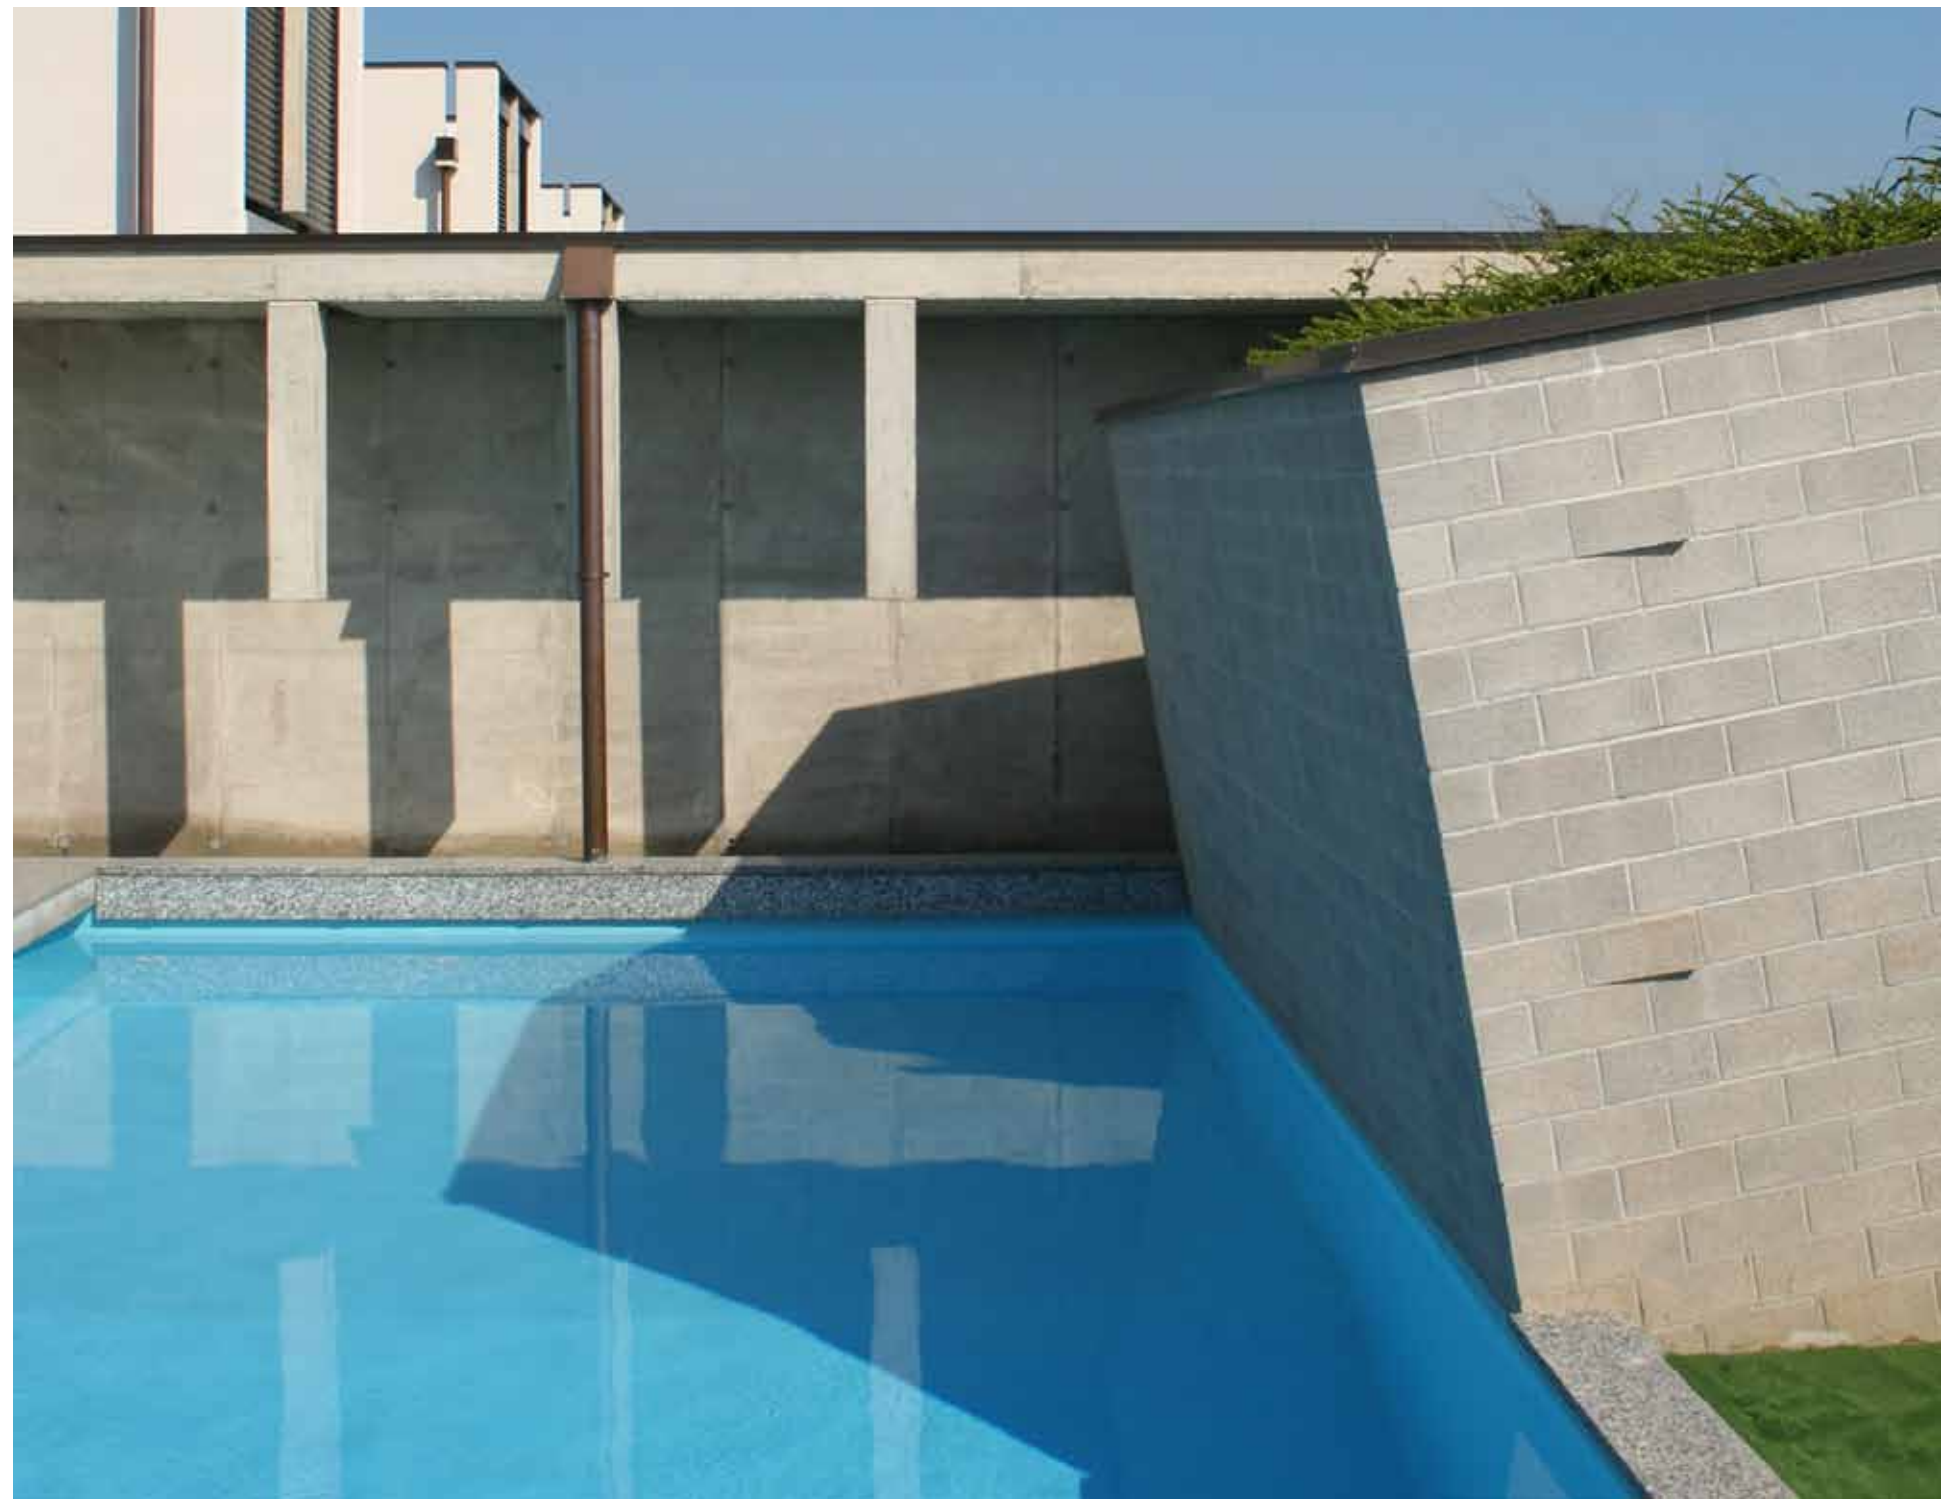

PROPRIO ETI PRIVATA
SOSTA CONSENTITA
PROPRIETARI
IN DUEI PIATTE 28 - 34
31 - 32

Centro Diurno Disabili - Caronno Pertusella (VA)

Casa di Riposo - Arese (MI)

Quartiere residenziale - Siena

Confartigianato

CENTRO PICCOLA IMPRESA